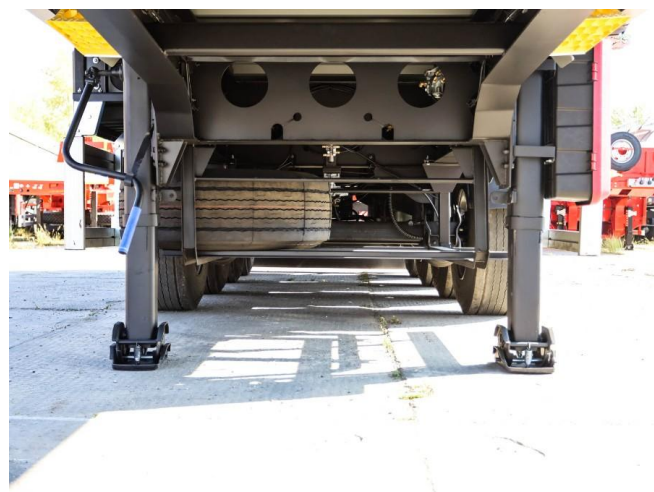

Самосвальный полуприцеп
CAT 500

Основные характеристики

Склад: Москва север	Количество осей: 4
Марка осей: Osman Кос	Тормоза: Дисковые
Запасное колесо	Подъемная ось
Объем кузова, м3: 49	ABS
Пневматическая подвеска	Форма кузова: Квадратный
Кредит или лизинг в день обращения	Материал кузова: Алюминий

Техническое описание

Изготовитель: Беларусь

Разрешенная максимальная масса, кг: 40 000

Масса без нагрузки, кг: 7 800

Грузоподъемность, кг: 32 200

Оси: Osman Кос

Тип тормозов: Дисковые

Подвеска: Пневматическая

Объем, м3: 49

Дополнительная информация

Самосвальный полуприцеп CAT 500

Оригинал ПТС

Подъемная ось

Объем, м3: 49

Цена указана с НДС

Количество осей: 4